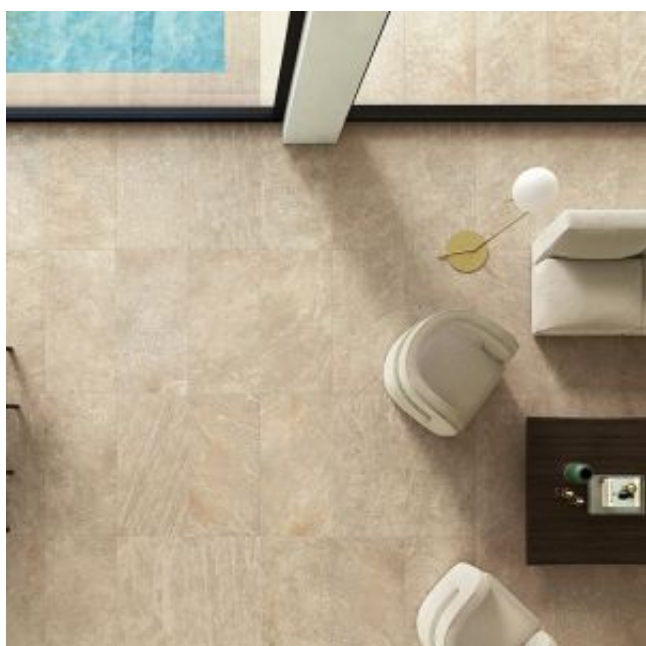

[Πλακάκι Πέτρα "Oros Stone"](#)