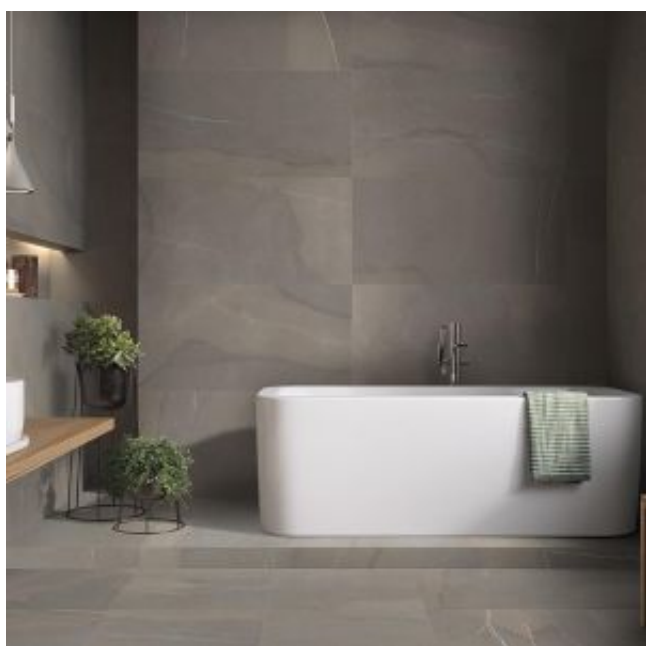

[Πλακάκι Πέτρα "Piase"](#)