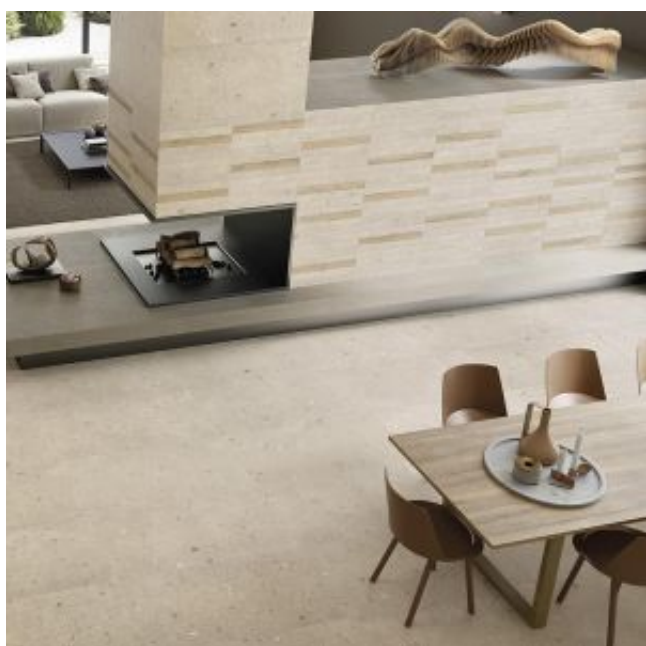

Πλακάκι Πέτρα "Ego"