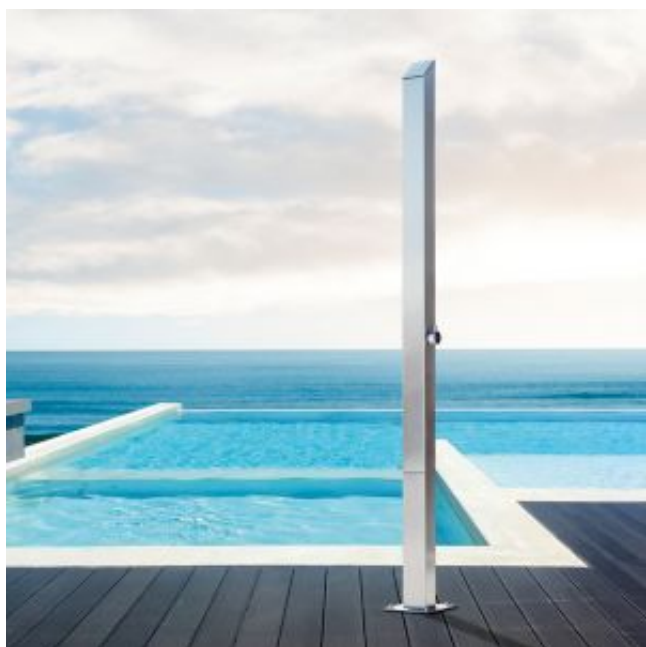

Στήλη Ντους "Elite"

Στήλη ντους - υδρομασάζ θερμομικτική ELITE INOX. Με εξόδους σε: ντους κεφαλής, καταρράκτη αυχένα, 4 jet υδρομασάζ, στόμιο & τηλέφωνο.

•

•

•

•

Προϊόντα της ίδιας κατηγορίας

Στήλη Ντους "Elite"

Στήλη ντους - υδρομασάζ θερμομικτική ELITE INOX. Με εξόδους σε: ντους κεφαλής, καταρράκτη αυχένα, 4 jet υδρομασάζ, στόμιο & τηλέφωνο.

Στήλη Ντους "Dona"

Στήλη ντους εξωτερικού χώρου

Στήλη Ντους "LEA"

Στήλη ντους εξωτερικού χώρου

Στήλη ντους-υδρομασάζ από μασίφ αλουμίνιο.

Στήλη ντους "Nefele"

Στήλη ντους-υδρομασάζ θερμομικτική 4 εξόδων, από μασίφ αλουμίνιο.

Στήλη ντους "Idea"

Στήλη ντους από μασίφ αλουμίνιο.

Στήλη ντους "Melia"

Στήλη ντους-υδρομασάζ θερμομικτική 3 εξόδων, από μασίφ αλουμίνιο.

Στήλη ντους "Sg"

Στήλη ντους-υδρομασάζ από μασίφ αλουμίνιο.

Στήλη ντους "Lete"

Στήλη ντους-υδρομασάζ θερμοκιρκτική 4 εξόδων, από μασίφ αλουμίνιο.

Στήλη ντους "Dike"

Στήλη ντους εξωτερικού χώρου 2 εξόδων χωρίς ανάμιξη, από ανοξείδωτο χάλυβα Inox AISI 304.